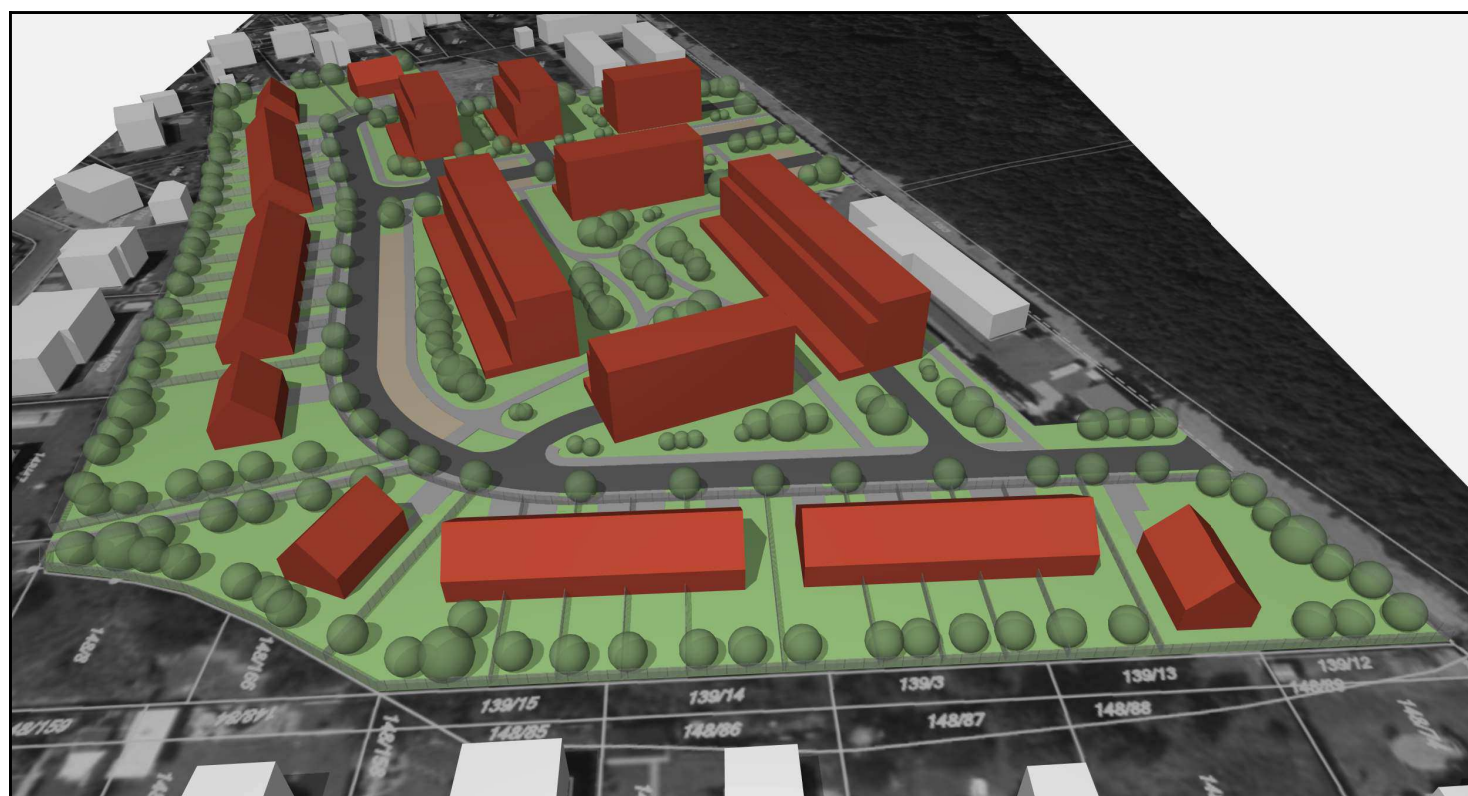

NÁHLED Z JIHU

NÁHLED Z VÝCHODU

objednatel: GEOMINING, a.s.
Rooseveltova 1598, 27201 Kladno

pořizovatel: Magistrát města Kladna
oddělení architektury, územního plánování a rozvoj města
nám. Starosty Pavla 44
272 52 Kladno

osoba splňující kvalif. předpoklady Ing. Arch. František Müller

akce: Kladno - Rozdělov obalovna ÚS21

zpracovatel: Ing. Arch. Karel Albrecht
Žižkova 539, Kladno

výkres: 3D NÁHLEDY

datum zprac: 03 / 2021 stupeň: ÚS formát: A3 měřítko: X